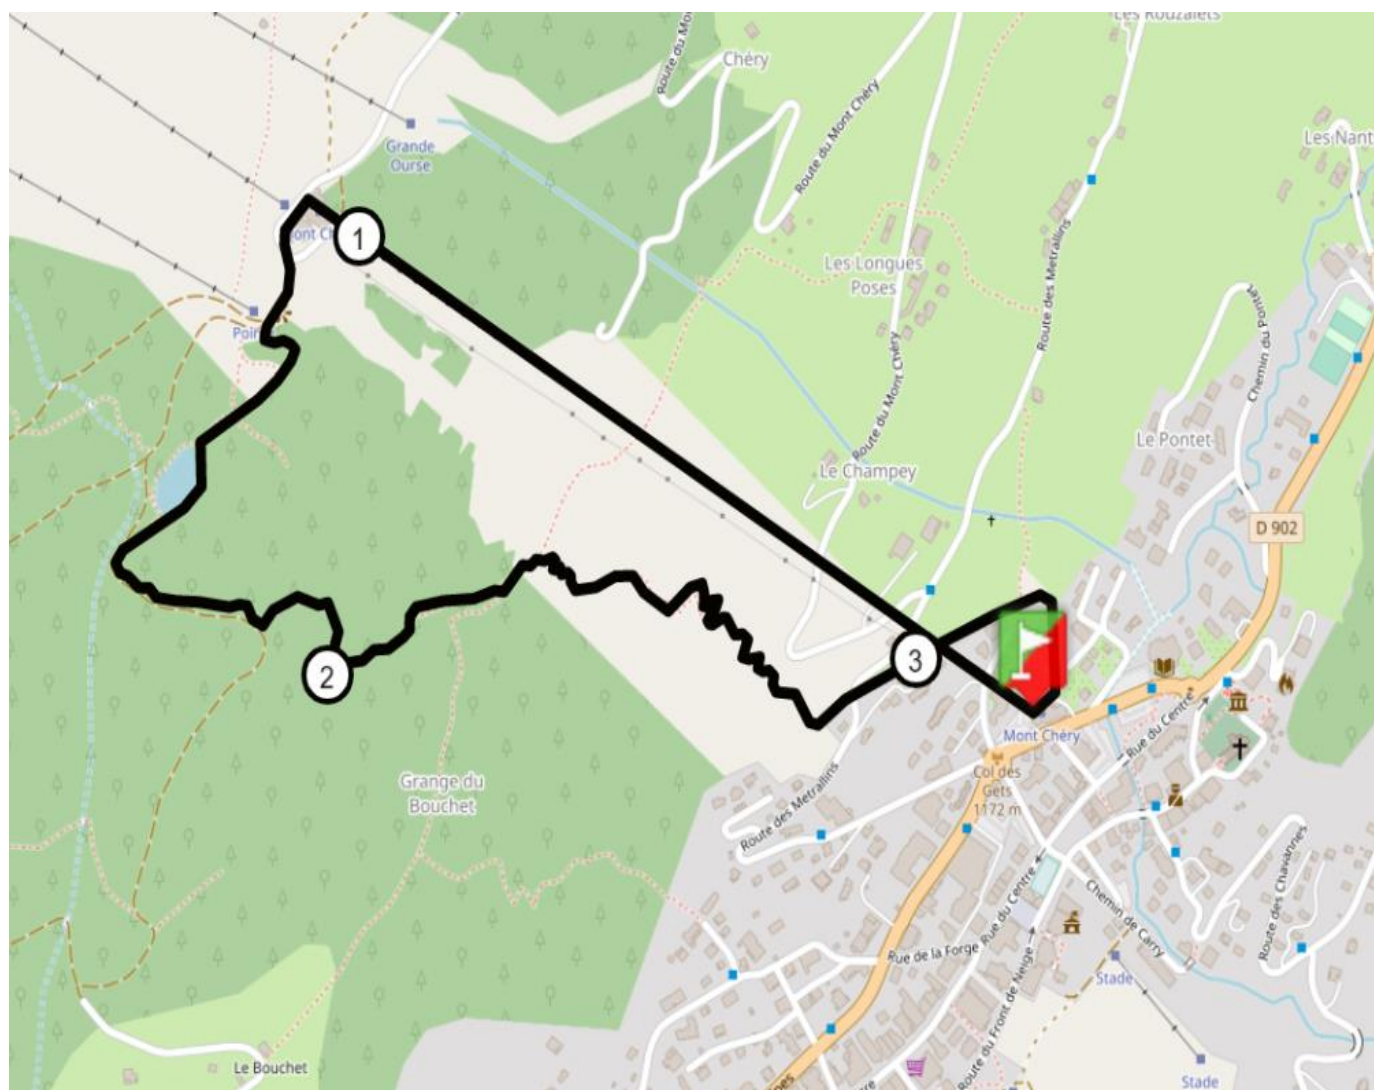

Parcours Tests VTT Salon Pass'Portes 2022

Piste test DH bleue

Départ Télésiège des Chavannes (Sortie Salon)

Suivez les panneaux

Parcours Tests VTT Salon Pass'Portes 2022

Piste test DH Noire

Départ : Télécabine du Mont-Chéry (Entrée Salon)

Suivez les panneaux

Parcours Tests VTT Salon Pass'Portes 2022

Piste test eBike et All Mountain

Départ derrière le télésiège des Chavannes (Sortie Salon)

Suivez les panneaux