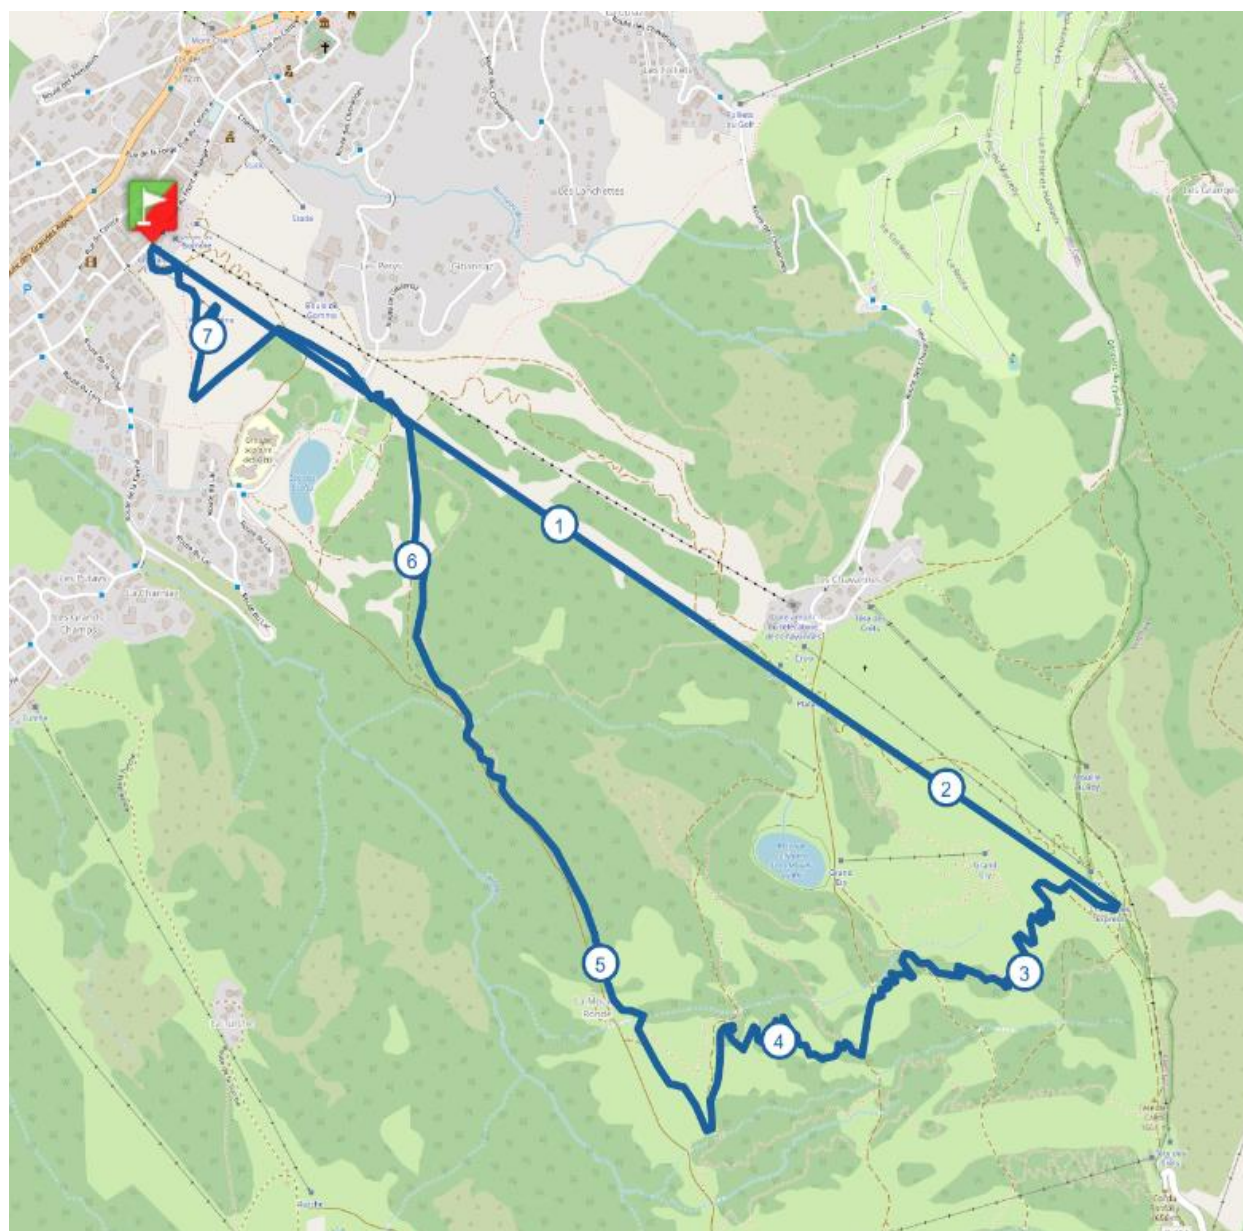

Parcours Tests VTT Salon Pass'Portes 2022

Piste test DH bleue

Départ Télésiège des Chavannes (Sortie Salon)

Suivez les panneaux

Parcours Tests VTT Salon Pass'Portes 2022

Piste test DH Noire

Départ : Télécabine du Mont-Chéry (Entrée Salon)

Suivez les panneaux

Parcours Tests VTT Salon Pass'Portes 2022

Piste test eBike et All Mountain

Départ derrière le télésiège des Chavannes (Sortie Salon)

Suivez les panneaux